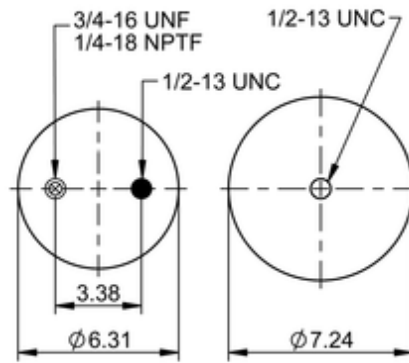

**6 6.5B-11 S 054**
**68135**

	7.4 lb
	9312900
	1/2-13 UNC: max. 35 lbf ft
	1/4-18 NPTF: max. 22 lbf ft
	3/4-16 UNF: max. 50 lbf ft

**Cross-reference**

Firestone Style	IT14CB-1
Firestone No.	W01-358-5298
FleetPride	AS5298
Triangle	AS-8054
TRP	AS52980
Automann	1DK10A-5298