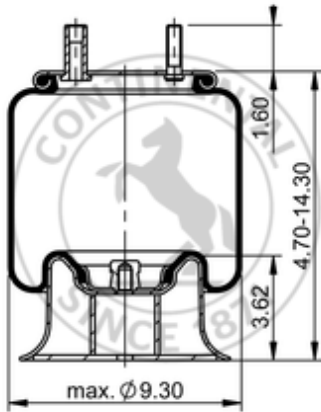

**6 6.5B-11 S 054**
**68135**

	7.4 lb
	9312900
	1/2-13 UNC: max. 35 lbf ft
	1/4-18 NPTF: max. 22 lbf ft
	3/4-16 UNF: max. 50 lbf ft

**Cross-reference**

Firestone Style	IT14CB-1
Firestone No.	W01-358-5298
FleetPride	AS5298
Triangle	AS-8054
TRP	AS52980
Automann	1DK10A-5298