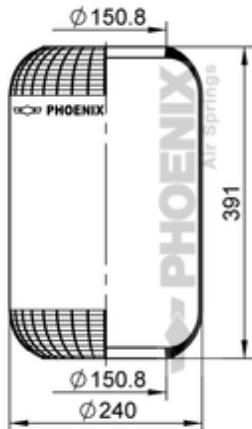

1 E 25

72101

- bolt or stud
- hole
- combination stud
- air inlet

	2 kg
	

OE Manufacturer/Part No.

Manufacturer	Original Part No.	Model
IVECO Bus	4746733	
Kässbohrer	4.771.440.000	
RABA		
Van Hool	624319-700	
Van Hool	624319-670	
Schmitz	750 208	
ZF Sachs	0501 323 863	
MB Tuerk	A 613 327 02 01	
Magirus-Deutz	0249 8667	
MAN	90.83112.0144	10 U 210 R12
MAN	90.83112.0144	11 U 219 R13