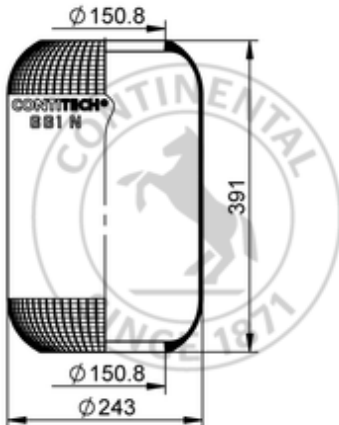

661 N

67111

- bolt or stud
 hole
 ⊗ combination stud
 ⊗ air inlet
 ● stud and nut

 kg	1,7 kg
	72699

OE Manufacturer/Part No.

Manufacturer	Original Part No.	Model
Neoplan	1101 63 45	
IVECO Bus	4746733	
Kässbohrer	4.771.440.000	
Van Hool	624319-700	
Van Hool	624319-670	
Schmitz	750 208	
RABA		
EvoBus	410 327 00 01	
IVECO Bus	5001829866	
MB Tuerk	A 613 327 02 01	
Magirus-Deutz	0249 8667	