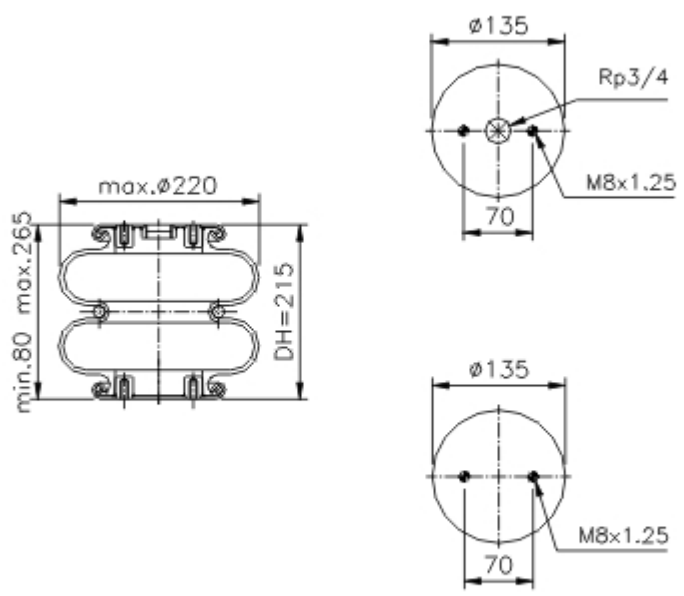

[PRINT](#)

Goodyear Part No.: **2B8-2152**

Flex Member No.: **578-92-3-2151**

- Mounting Stud
- ⊗ Air Fitting
- ⊙ Tapped hole
- ⊗ Combination Stud/ Air Fitting

**OEM**

<b>Manufacturer</b>		
<b>Model</b>	<b>OEM</b>	<b>F/R</b>
<b>GIGANT</b>		
	196028	
<b>GRANNING</b>		
	16036	
<b>HENDRICKSON</b>		
	NA 1281 metric	